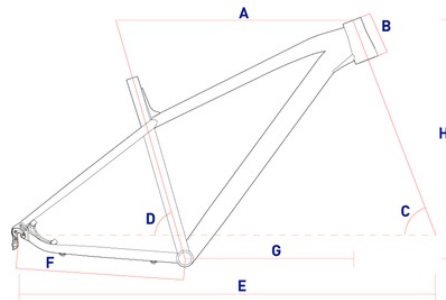

Datenblatt X Vert 650B MISS C

Weitere Informationen finden Sie auf der Homepage www.corratec.de

Miss C

X Vert 650B MISS C

Gewicht ab: 13,44 kg

Rahmen: Corratec X-Vert 650B Miss C

Komponenten: Shimano DEORE

Größe: 39, 44, 49, 54

Farben:

TECHNOLOGIEN

<LPC1 LOW PROFILE CONTACT

BESCHREIBUNG

Das X-Vert Miss C wurde eigens für Frauen entwickelt. Die Geometrie ist speziell an die weibliche Anatomie angepasst worden und ist dadurch sehr ausgewogen und komfortabel. Die 650B Laufräder bieten höchsten Komfort, ermöglichen aber auch ein agiles Handling auf jedem Untergrund.

RAHMEN

CM	A	B	C	D	E	F	G	H
39	550	105	69	73	1053	438	369	592
44	570	105	69	73	1073	438	389	592
49	590	115	69	73	1094	438	406	601
54	610	125	69	73	1114	438	423	611

AUSSTATTUNG

BASIS:

RAHMEN:	Corratec X-Vert 650B Miss C
GABEL:	RST Omega
BREMSEN:	Tektro HDM275 vorne Tektro HDM275 hinten
VORBAU:	ZZYZX SL Alloy Stem
LENKER:	ZZYZX SL Alloy Handlebar
SATTEL:	Corratec Sport
SATTELSTÜTZE:	ZZYZX SL Alloy

SPEZIAL:

ÜBERSETZUNG	3s; 40/33/22
KURBEL:	
ÜBERSETZUNG	9s; 11-13-15-17-20-23-26-30-36
KASSETTE:	
GABEL FEDERWEG:	100 mm
SIZE BRAKE DISC	180 mm vorne 180 mm hinten